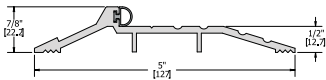

Thresholds and Weatherstripping

Description	Finish	Without Insert				With Insert			Comparison Numbers
		N	S	V	W	N	S	V	
506S Threshold - Carpet Divider 4" x 7/16"	MIL		13.84						NGP: 404 Pemko: 2364 ANSI: J32113
	DBA		18.82						
	GLD		21.64						
508S Threshold - Carpet Divider 1-13/16" x 11/16"	MIL		8.33						NGP: 414 Pemko: 236 ANSI: J32140
	DBA		10.89						
	GLD		11.76						
516S Threshold - Panic Thermal Barrier 5-1/8" x 7/8"	MIL			26.54	26.54	25.26	25.26		NGP: 8435 Pemko: 253X226FG ANSI: J36190
	DBA			35.28	35.28	32.93	32.93		
	GLD			37.16	37.16	35.48	35.48		
518S Threshold - Panic Thermal Barrier 7-1/2" x 7/8"	MIL			33.60	33.60	31.79	31.79		NGP: 8437 Pemko: 255X226FG ANSI: J36190
	DBA			44.76	44.76	42.19	42.19		
	GLD			49.25	49.25	48.18	48.18		
520S Threshold - Panic 5" x 1/2"	MIL			16.79	16.79	15.52	15.52		NGP: 896 Pemko: 2005 ANSI: J36130
	DBA			21.77	21.77	20.09	20.09		
	GLD			24.19	24.19	22.31	22.31		
532S Threshold - Panic 5" x 1"	MIL			20.63	20.63	19.08	19.08		NGP: 803 Pemko: 181 ANSI: J36100
	DBA			27.42	27.42	25.40	25.40		
	GLD			29.97	29.97	27.69	27.69		
541S Threshold - Panic 5" x 7/8"	MIL			20.23	20.23	18.82	18.82		NGP: 804 Pemko: 177 ANSI: J36100
	DBA			27.28	27.28	26.67	26.67		
	GLD			30.24	30.24	30.24	30.24		
552S Threshold - Panic 5" x 3/4"	MIL			19.96	19.96	18.95	18.95		NGP: 890 Pemko: 179 ANSI: J36100
	DBA			26.41	26.41	25.40	25.40		
	GLD			30.24	30.24	28.69	28.69		
560S Threshold - Panic 3-1/2" x 1"	MIL			17.40	17.40	16.26	16.26		NGP: 891 Pemko: 185 ANSI: J36300
	DBA			24.33	24.33	22.78	22.78		
	GLD			27.01	27.01	25.26	25.26		
565S Threshold - Panic 3-5/8" x 7/8"	MIL			17.81	17.81	16.54	16.54		Pemko: 1855 ANSI: J36300
	DBA			24.12	24.12	23.32	23.32		
	GLD			26.68	26.68	24.32	24.32