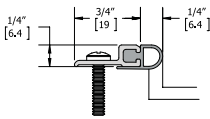

Thresholds and Weatherstripping

Description	Finish	F	N	With Insert		W	Comparison Numbers
				S	V		
884S Astragal, Door Sweep with Snap Cover	CLR DBA GLD				8.67 10.75 11.49		ANSI: R3Y164
885S Jamb Weatherstrip with Snap Cover	CLR DBA GLD		9.07 12.56 13.44	9.74 13.57 14.11	8.06 11.76 12.43	8.89 12.42 13.12	NGP: 170 Pemko: 29310 ANSI: R3Y164
890S Jamb Weatherstrip	MIL DBA GLD		3.29 4.97 5.11	4.09 6.38 6.52	2.28 3.83 3.96		NGP: 152 Pemko: 316 ANSI: R3Y164
891S Jamb Weatherstrip	MIL DBA GLD		3.29 4.97 5.11	4.09 6.38 6.52	2.28 3.83 3.96		NGP: 160 Pemko: 303 ANSI: R3Y164
892S Jamb Weatherstrip Insert: Gray Neoprene	MIL DBA GLD		3.56 5.50 5.64				Pemko: 294 ANSI: R3B164
893S Jamb Weatherstrip	MIL DBA GLD					3.56 5.44 5.64	NGP: A605 Pemko: 309 ANSI: R3F164
896S Jamb Weatherstrip	MIL DBA GLD		3.29 4.97 5.11	4.09 6.38 6.52	2.28 3.83 3.96		NGP: 156 Pemko: 297 ANSI: R3Y164