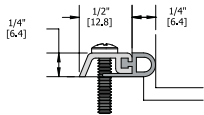

Thresholds and Weatherstripping

Description	Finish	F	N	With Insert		W	Comparison Numbers
				S	V		
884S Astragal, Door Sweep with Snap Cover	CLR DBA GLD				8.67 10.75 11.49		ANSI: R3Y164
885S Jamb Weatherstrip with Snap Cover	CLR DBA GLD		9.07 12.56 13.44	9.74 13.57 14.11	8.06 11.76 12.43	8.89 12.42 13.12	NGP: 170 Pemko: 29310 ANSI: R3Y164
890S Jamb Weatherstrip	MIL DBA GLD		3.29 4.97 5.11	4.09 6.38 6.52	2.28 3.83 3.96		NGP: 152 Pemko: 316 ANSI: R3Y164
891S Jamb Weatherstrip	MIL DBA GLD		3.29 4.97 5.11	4.09 6.38 6.52	2.28 3.83 3.96		NGP: 160 Pemko: 303 ANSI: R3Y164
892S Jamb Weatherstrip Insert: Gray Neoprene	MIL DBA GLD		3.56 5.50 5.64				Pemko: 294 ANSI: R3B164
893S Jamb Weatherstrip	MIL DBA GLD					3.56 5.44 5.64	NGP: A605 Pemko: 309 ANSI: R3F164
896S Jamb Weatherstrip	MIL DBA GLD		3.29 4.97 5.11	4.09 6.38 6.52	2.28 3.83 3.96		NGP: 156 Pemko: 297 ANSI: R3Y164