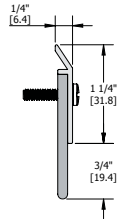

752S Door Bottom - Sweep						NGP: 102V ANSI: R3D436
	MIL			8.06		
	DBA			9.74		
	GLD			9.61