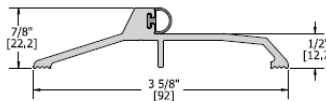

Thresholds and Weatherstripping

Description	Finish	Without Insert				With Insert			Comparison Numbers
		N	S	V	W	N	S	V	
506S Threshold - Carpet Divider 4" x 7/16"	MIL		13.84						NGP: 404 Pemko: 2364 ANSI: J32113
	DBA		18.82						
	GLD		21.64						
508S Threshold - Carpet Divider 1-13/16" x 11/16"	MIL		8.33						NGP: 414 Pemko: 236 ANSI: J32140
	DBA		10.89						
	GLD		11.76						
516S Threshold - Panic Thermal Barrier 5-1/8" x 7/8"	MIL			26.54	26.54	25.26	25.26		NGP: 8435 Pemko: 253X226FG ANSI: J36190
	DBA			35.28	35.28	32.93	32.93		
	GLD			37.16	37.16	35.48	35.48		
518S Threshold - Panic Thermal Barrier 7-1/2" x 7/8"	MIL			33.60	33.60	31.79	31.79		NGP: 8437 Pemko: 255X226FG ANSI: J36190
	DBA			44.76	44.76	42.19	42.19		
	GLD			49.25	49.25	48.18	48.18		
520S Threshold - Panic 5" x 1/2"	MIL			16.79	16.79	15.52	15.52		NGP: 896 Pemko: 2005 ANSI: J36130
	DBA			21.77	21.77	20.09	20.09		
	GLD			24.19	24.19	22.31	22.31		
532S Threshold - Panic 5" x 1"	MIL			20.63	20.63	19.08	19.08		NGP: 803 Pemko: 181 ANSI: J36100
	DBA			27.42	27.42	25.40	25.40		
	GLD			29.97	29.97	27.69	27.69		
541S Threshold - Panic 5" x 7/8"	MIL			20.23	20.23	18.82	18.82		NGP: 804 Pemko: 177 ANSI: J36100
	DBA			27.28	27.28	26.67	26.67		
	GLD			30.24	30.24	30.24	30.24		
552S Threshold - Panic 5" x 3/4"	MIL			19.96	19.96	18.95	18.95		NGP: 890 Pemko: 179 ANSI: J36100
	DBA			26.41	26.41	25.40	25.40		
	GLD			30.24	30.24	28.69	28.69		
560S Threshold - Panic 3-1/2" x 1"	MIL			17.40	17.40	16.26	16.26		NGP: 891 Pemko: 185 ANSI: J36300
	DBA			24.33	24.33	22.78	22.78		
	GLD			27.01	27.01	25.26	25.26		
565S Threshold - Panic 3-5/8" x 7/8"	MIL			17.81	17.81	16.54	16.54		Pemko: 1855 ANSI: J36300
	DBA			24.12	24.12	23.32	23.32		
	GLD			26.68	26.68	24.32	24.32