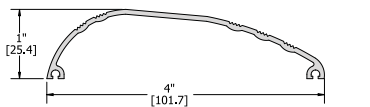

419S Threshold - Saddle 4" x 1"	MIL		9.88				Pemko: 219
	DBA		12.30				ANSI: J30100
	GLD		13.71