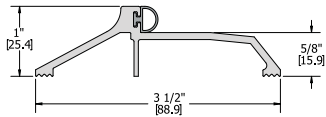

Thresholds and Weatherstripping

Description	Finish	Without Insert				With Insert			Comparison Numbers
		N	S	V	W	N	S	V	
506S Threshold - Carpet Divider 4" x 7/16"	MIL		13.84						NGP: 404 Pemko: 2364 ANSI: J32113
	DBA		18.82						
	GLD		21.64						
508S Threshold - Carpet Divider 1-13/16" x 11/16"	MIL		8.33						NGP: 414 Pemko: 236 ANSI: J32140
	DBA		10.89						
	GLD		11.76						
516S Threshold - Panic Thermal Barrier 5-1/8" x 7/8"	MIL			26.54	26.54	25.26	25.26		NGP: 8435 Pemko: 253X226FG ANSI: J36190
	DBA			35.28	35.28	32.93	32.93		
	GLD			37.16	37.16	35.48	35.48		
518S Threshold - Panic Thermal Barrier 7-1/2" x 7/8"	MIL			33.60	33.60	31.79	31.79		NGP: 8437 Pemko: 255X226FG ANSI: J36190
	DBA			44.76	44.76	42.19	42.19		
	GLD			49.25	49.25	48.18	48.18		
520S Threshold - Panic 5" x 1/2"	MIL			16.79	16.79	15.52	15.52		NGP: 896 Pemko: 2005 ANSI: J36130
	DBA			21.77	21.77	20.09	20.09		
	GLD			24.19	24.19	22.31	22.31		
532S Threshold - Panic 5" x 1"	MIL			20.63	20.63	19.08	19.08		NGP: 803 Pemko: 181 ANSI: J36100
	DBA			27.42	27.42	25.40	25.40		
	GLD			29.97	29.97	27.69	27.69		
541S Threshold - Panic 5" x 7/8"	MIL			20.23	20.23	18.82	18.82		NGP: 804 Pemko: 177 ANSI: J36100
	DBA			27.28	27.28	26.67	26.67		
	GLD			30.24	30.24	30.24	30.24		
552S Threshold - Panic 5" x 3/4"	MIL			19.96	19.96	18.95	18.95		NGP: 890 Pemko: 179 ANSI: J36100
	DBA			26.41	26.41	25.40	25.40		
	GLD			30.24	30.24	28.69	28.69		
560S Threshold - Panic 3-1/2" x 1"	MIL			17.40	17.40	16.26	16.26		NGP: 891 Pemko: 185 ANSI: J36300
	DBA			24.33	24.33	22.78	22.78		
	GLD			27.01	27.01	25.26	25.26		
565S Threshold - Panic 3-5/8" x 7/8"	MIL			17.81	17.81	16.54	16.54		Pemko: 1855 ANSI: J36300
	DBA			24.12	24.12	23.32	23.32		
	GLD			26.68	26.68	24.32	24.32