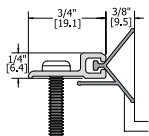

Thresholds and Weatherstripping

Description	Finish	F	N	With Insert		W	Comparison Numbers
				S	V		
884S Astragal, Door Sweep with Snap Cover	CLR DBA GLD				8.67 10.75 11.49		ANSI: R3Y164
885S Jamb Weatherstrip with Snap Cover	CLR DBA GLD		9.07 12.56 13.44	9.74 13.57 14.11	8.06 11.76 12.43	8.89 12.42 13.12	NGP: 170 Pemko: 29310 ANSI: R3Y164
890S Jamb Weatherstrip	MIL DBA GLD		3.29 4.97 5.11	4.09 6.38 6.52	2.28 3.83 3.96		NGP: 152 Pemko: 316 ANSI: R3Y164
891S Jamb Weatherstrip	MIL DBA GLD		3.29 4.97 5.11	4.09 6.38 6.52	2.28 3.83 3.96		NGP: 160 Pemko: 303 ANSI: R3Y164
892S Jamb Weatherstrip Insert: Gray Neoprene	MIL DBA GLD		3.56 5.50 5.64				Pemko: 294 ANSI: R3B164
893S Jamb Weatherstrip	MIL DBA GLD					3.56 5.44 5.64	NGP: A605 Pemko: 309 ANSI: R3F164
896S Jamb Weatherstrip	MIL DBA GLD		3.29 4.97 5.11	4.09 6.38 6.52	2.28 3.83 3.96		NGP: 156 Pemko: 297 ANSI: R3Y164