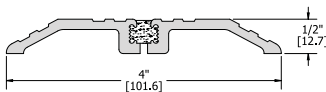

420S Threshold - Saddle Thermal Barrier 4" x 1/2"	MIL		21.17				NGP: 8424
	DBA		27.42				Pemko: 252X2FG
	GLD		30.37				ANSI: J32193