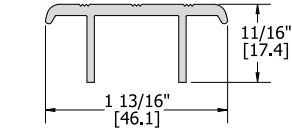

Thresholds and Weatherstripping

Description	Finish	Without Insert				With Insert			Comparison Numbers
		N	S	V	W	N	S	V	
506S Threshold - Carpet Divider 4" x 7/16"	MIL		13.84						NGP: 404 Pemko: 2364 ANSI: J32113
	DBA		18.82						
	GLD		21.64						
508S Threshold - Carpet Divider 1-13/16" x 11/16"	MIL		8.33						NGP: 414 Pemko: 236 ANSI: J32140
	DBA		10.89						
	GLD		11.76						
516S Threshold - Panic Thermal Barrier 5-1/8" x 7/8"	MIL			26.54	26.54	25.26	25.26		NGP: 8435 Pemko: 253X226FG ANSI: J36190
	DBA			35.28	35.28	32.93	32.93		
	GLD			37.16	37.16	35.48	35.48		
518S Threshold - Panic Thermal Barrier 7-1/2" x 7/8"	MIL			33.60	33.60	31.79	31.79		NGP: 8437 Pemko: 255X226FG ANSI: J36190
	DBA			44.76	44.76	42.19	42.19		
	GLD			49.25	49.25	48.18	48.18		
520S Threshold - Panic 5" x 1/2"	MIL			16.79	16.79	15.52	15.52		NGP: 896 Pemko: 2005 ANSI: J36130
	DBA			21.77	21.77	20.09	20.09		
	GLD			24.19	24.19	22.31	22.31		
532S Threshold - Panic 5" x 1"	MIL			20.63	20.63	19.08	19.08		NGP: 803 Pemko: 181 ANSI: J36100
	DBA			27.42	27.42	25.40	25.40		
	GLD			29.97	29.97	27.69	27.69		
541S Threshold - Panic 5" x 7/8"	MIL			20.23	20.23	18.82	18.82		NGP: 804 Pemko: 177 ANSI: J36100
	DBA			27.28	27.28	26.67	26.67		
	GLD			30.24	30.24	30.24	30.24		
552S Threshold - Panic 5" x 3/4"	MIL			19.96	19.96	18.95	18.95		NGP: 890 Pemko: 179 ANSI: J36100
	DBA			26.41	26.41	25.40	25.40		
	GLD			30.24	30.24	28.69	28.69		
560S Threshold - Panic 3-1/2" x 1"	MIL			17.40	17.40	16.26	16.26		NGP: 891 Pemko: 185 ANSI: J36300
	DBA			24.33	24.33	22.78	22.78		
	GLD			27.01	27.01	25.26	25.26		
565S Threshold - Panic 3-5/8" x 7/8"	MIL			17.81	17.81	16.54	16.54		Pemko: 1855 ANSI: J36300
	DBA			24.12	24.12	23.32	23.32		
	GLD			26.68	26.68	24.32	24.32