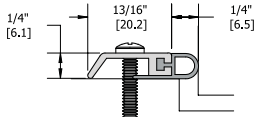

Thresholds and Weatherstripping

Description	Finish	F	N	With Insert		W	Comparison Numbers
				S	V		
884S Astragal, Door Sweep with Snap Cover	CLR DBA GLD				8.67 10.75 11.49		ANSI: R3Y164
885S Jamb Weatherstrip with Snap Cover	CLR DBA GLD		9.07 12.56 13.44	9.74 13.57 14.11	8.06 11.76 12.43	8.89 12.42 13.12	NGP: 170 Pemko: 29310 ANSI: R3Y164
890S Jamb Weatherstrip	MIL DBA GLD		3.29 4.97 5.11	4.09 6.38 6.52	2.28 3.83 3.96		NGP: 152 Pemko: 316 ANSI: R3Y164
891S Jamb Weatherstrip	MIL DBA GLD		3.29 4.97 5.11	4.09 6.38 6.52	2.28 3.83 3.96		NGP: 160 Pemko: 303 ANSI: R3Y164
892S Jamb Weatherstrip Insert: Gray Neoprene	MIL DBA GLD		3.56 5.50 5.64				Pemko: 294 ANSI: R3B164
893S Jamb Weatherstrip	MIL DBA GLD					3.56 5.44 5.64	NGP: A605 Pemko: 309 ANSI: R3F164
896S Jamb Weatherstrip	MIL DBA GLD		3.29 4.97 5.11	4.09 6.38 6.52	2.28 3.83 3.96		NGP: 156 Pemko: 297 ANSI: R3Y164