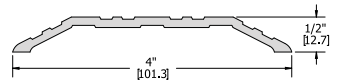

404S

Threshold - Saddle
4" x 1/2"

MIL	11.29
DBA	16.53
GLD	18.20

NGP: 424E
NGP: 412SS
Pemko: 170
ANSI: J32130