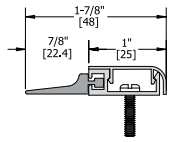

Thresholds and Weatherstripping

Description	Finish	F	N	With Insert		W	Comparison Numbers
				S	V		
884S Astragal, Door Sweep with Snap Cover	CLR DBA GLD				8.67 10.75 11.49		ANSI: R3Y164
885S Jamb Weatherstrip with Snap Cover	CLR DBA GLD		9.07 12.56 13.44	9.74 13.57 14.11	8.06 11.76 12.43	8.89 12.42 13.12	NGP: 170 Pemko: 29310 ANSI: R3Y164
890S Jamb Weatherstrip	MIL DBA GLD		3.29 4.97 5.11	4.09 6.38 6.52	2.28 3.83 3.96		NGP: 152 Pemko: 316 ANSI: R3Y164
891S Jamb Weatherstrip	MIL DBA GLD		3.29 4.97 5.11	4.09 6.38 6.52	2.28 3.83 3.96		NGP: 160 Pemko: 303 ANSI: R3Y164
892S Jamb Weatherstrip Insert: Gray Neoprene	MIL DBA GLD		3.56 5.50 5.64				Pemko: 294 ANSI: R3B164
893S Jamb Weatherstrip	MIL DBA GLD					3.56 5.44 5.64	NGP: A605 Pemko: 309 ANSI: R3F164
896S Jamb Weatherstrip	MIL DBA GLD		3.29 4.97 5.11	4.09 6.38 6.52	2.28 3.83 3.96		NGP: 156 Pemko: 297 ANSI: R3Y164