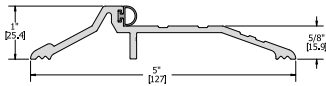

Thresholds and Weatherstripping

Description	Finish	Without Insert				With Insert			Comparison Numbers
		N	S	V	W	N	S	V	
506S Threshold - Carpet Divider 4" x 7/16"	MIL		13.84						NGP: 404 Pemko: 2364 ANSI: J32113
	DBA		18.82						
	GLD		21.64						
508S Threshold - Carpet Divider 1-13/16" x 11/16"	MIL		8.33						NGP: 414 Pemko: 236 ANSI: J32140
	DBA		10.89						
	GLD		11.76						
516S Threshold - Panic Thermal Barrier 5-1/8" x 7/8"	MIL			26.54	26.54	25.26	25.26		NGP: 8435 Pemko: 253X226FG ANSI: J36190
	DBA			35.28	35.28	32.93	32.93		
	GLD			37.16	37.16	35.48	35.48		
518S Threshold - Panic Thermal Barrier 7-1/2" x 7/8"	MIL			33.60	33.60	31.79	31.79		NGP: 8437 Pemko: 255X226FG ANSI: J36190
	DBA			44.76	44.76	42.19	42.19		
	GLD			49.25	49.25	48.18	48.18		
520S Threshold - Panic 5" x 1/2"	MIL			16.79	16.79	15.52	15.52		NGP: 896 Pemko: 2005 ANSI: J36130
	DBA			21.77	21.77	20.09	20.09		
	GLD			24.19	24.19	22.31	22.31		
532S Threshold - Panic 5" x 1"	MIL			20.63	20.63	19.08	19.08		NGP: 803 Pemko: 181 ANSI: J36100
	DBA			27.42	27.42	25.40	25.40		
	GLD			29.97	29.97	27.69	27.69		
541S Threshold - Panic 5" x 7/8"	MIL			20.23	20.23	18.82	18.82		NGP: 804 Pemko: 177 ANSI: J36100
	DBA			27.28	27.28	26.67	26.67		
	GLD			30.24	30.24	30.24	30.24		
552S Threshold - Panic 5" x 3/4"	MIL			19.96	19.96	18.95	18.95		NGP: 890 Pemko: 179 ANSI: J36100
	DBA			26.41	26.41	25.40	25.40		
	GLD			30.24	30.24	28.69	28.69		
560S Threshold - Panic 3-1/2" x 1"	MIL			17.40	17.40	16.26	16.26		NGP: 891 Pemko: 185 ANSI: J36300
	DBA			24.33	24.33	22.78	22.78		
	GLD			27.01	27.01	25.26	25.26		
565S Threshold - Panic 3-5/8" x 7/8"	MIL			17.81	17.81	16.54	16.54		Pemko: 1855 ANSI: J36300
	DBA			24.12	24.12	23.32	23.32		
	GLD			26.68	26.68	24.32	24.32