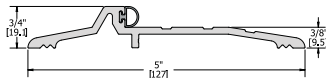

Thresholds and Weatherstripping

Description	Finish	Without Insert				With Insert			Comparison Numbers
		N	S	V	W	N	S	V	
506S Threshold - Carpet Divider 4" x 7/16"	MIL		13.84						NGP: 404 Pemko: 2364 ANSI: J32113
	DBA		18.82						
	GLD		21.64						
508S Threshold - Carpet Divider 1-13/16" x 11/16"	MIL		8.33						NGP: 414 Pemko: 236 ANSI: J32140
	DBA		10.89						
	GLD		11.76						
516S Threshold - Panic Thermal Barrier 5-1/8" x 7/8"	MIL			26.54	26.54	25.26	25.26		NGP: 8435 Pemko: 253X226FG ANSI: J36190
	DBA			35.28	35.28	32.93	32.93		
	GLD			37.16	37.16	35.48	35.48		
518S Threshold - Panic Thermal Barrier 7-1/2" x 7/8"	MIL			33.60	33.60	31.79	31.79		NGP: 8437 Pemko: 255X226FG ANSI: J36190
	DBA			44.76	44.76	42.19	42.19		
	GLD			49.25	49.25	48.18	48.18		
520S Threshold - Panic 5" x 1/2"	MIL			16.79	16.79	15.52	15.52		NGP: 896 Pemko: 2005 ANSI: J36130
	DBA			21.77	21.77	20.09	20.09		
	GLD			24.19	24.19	22.31	22.31		
532S Threshold - Panic 5" x 1"	MIL			20.63	20.63	19.08	19.08		NGP: 803 Pemko: 181 ANSI: J36100
	DBA			27.42	27.42	25.40	25.40		
	GLD			29.97	29.97	27.69	27.69		
541S Threshold - Panic 5" x 7/8"	MIL			20.23	20.23	18.82	18.82		NGP: 804 Pemko: 177 ANSI: J36100
	DBA			27.28	27.28	26.67	26.67		
	GLD			30.24	30.24	30.24	30.24		
552S Threshold - Panic 5" x 3/4"	MIL			19.96	19.96	18.95	18.95		NGP: 890 Pemko: 179 ANSI: J36100
	DBA			26.41	26.41	25.40	25.40		
	GLD			30.24	30.24	28.69	28.69		
560S Threshold - Panic 3-1/2" x 1"	MIL			17.40	17.40	16.26	16.26		NGP: 891 Pemko: 185 ANSI: J36300
	DBA			24.33	24.33	22.78	22.78		
	GLD			27.01	27.01	25.26	25.26		
565S Threshold - Panic 3-5/8" x 7/8"	MIL			17.81	17.81	16.54	16.54		Pemko: 1855 ANSI: J36300
	DBA			24.12	24.12	23.32	23.32		
	GLD			26.68	26.68	24.32	24.32