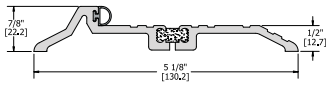

Thresholds and Weatherstripping

Description	Finish	Without Insert				With Insert			Comparison Numbers
		N	S	V	W	N	S	V	
506S Threshold - Carpet Divider 4" x 7/16"	MIL		13.84						NGP: 404 Pemko: 2364 ANSI: J32113
	DBA		18.82						
	GLD		21.64						
508S Threshold - Carpet Divider 1-13/16" x 11/16"	MIL		8.33						NGP: 414 Pemko: 236 ANSI: J32140
	DBA		10.89						
	GLD		11.76						
516S Threshold - Panic Thermal Barrier 5-1/8" x 7/8"	MIL			26.54	26.54	25.26	25.26		NGP: 8435 Pemko: 253X226FG ANSI: J36190
	DBA			35.28	35.28	32.93	32.93		
	GLD			37.16	37.16	35.48	35.48		
518S Threshold - Panic Thermal Barrier 7-1/2" x 7/8"	MIL			33.60	33.60	31.79	31.79		NGP: 8437 Pemko: 255X226FG ANSI: J36190
	DBA			44.76	44.76	42.19	42.19		
	GLD			49.25	49.25	48.18	48.18		
520S Threshold - Panic 5" x 1/2"	MIL			16.79	16.79	15.52	15.52		NGP: 896 Pemko: 2005 ANSI: J36130
	DBA			21.77	21.77	20.09	20.09		
	GLD			24.19	24.19	22.31	22.31		
532S Threshold - Panic 5" x 1"	MIL			20.63	20.63	19.08	19.08		NGP: 803 Pemko: 181 ANSI: J36100
	DBA			27.42	27.42	25.40	25.40		
	GLD			29.97	29.97	27.69	27.69		
541S Threshold - Panic 5" x 7/8"	MIL			20.23	20.23	18.82	18.82		NGP: 804 Pemko: 177 ANSI: J36100
	DBA			27.28	27.28	26.67	26.67		
	GLD			30.24	30.24	30.24	30.24		
552S Threshold - Panic 5" x 3/4"	MIL			19.96	19.96	18.95	18.95		NGP: 890 Pemko: 179 ANSI: J36100
	DBA			26.41	26.41	25.40	25.40		
	GLD			30.24	30.24	28.69	28.69		
560S Threshold - Panic 3-1/2" x 1"	MIL			17.40	17.40	16.26	16.26		NGP: 891 Pemko: 185 ANSI: J36300
	DBA			24.33	24.33	22.78	22.78		
	GLD			27.01	27.01	25.26	25.26		
565S Threshold - Panic 3-5/8" x 7/8"	MIL			17.81	17.81	16.54	16.54		Pemko: 1855 ANSI: J36300
	DBA			24.12	24.12	23.32	23.32		
	GLD			26.68	26.68	24.32	24.32