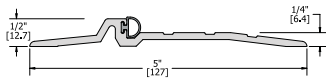

Thresholds and Weatherstripping

Description	Finish	Without Insert				With Insert			Comparison Numbers
		N	S	V	W	N	S	V	
506S Threshold - Carpet Divider 4" x 7/16"	MIL		13.84						NGP: 404 Pemko: 2364 ANSI: J32113
	DBA		18.82						
	GLD		21.64						
508S Threshold - Carpet Divider 1-13/16" x 11/16"	MIL		8.33						NGP: 414 Pemko: 236 ANSI: J32140
	DBA		10.89						
	GLD		11.76						
516S Threshold - Panic Thermal Barrier 5-1/8" x 7/8"	MIL			26.54	26.54	25.26	25.26		NGP: 8435 Pemko: 253X226FG ANSI: J36190
	DBA			35.28	35.28	32.93	32.93		
	GLD			37.16	37.16	35.48	35.48		
518S Threshold - Panic Thermal Barrier 7-1/2" x 7/8"	MIL			33.60	33.60	31.79	31.79		NGP: 8437 Pemko: 255X226FG ANSI: J36190
	DBA			44.76	44.76	42.19	42.19		
	GLD			49.25	49.25	48.18	48.18		
520S Threshold - Panic 5" x 1/2"	MIL			16.79	16.79	15.52	15.52		NGP: 896 Pemko: 2005 ANSI: J36130
	DBA			21.77	21.77	20.09	20.09		
	GLD			24.19	24.19	22.31	22.31		
532S Threshold - Panic 5" x 1"	MIL			20.63	20.63	19.08	19.08		NGP: 803 Pemko: 181 ANSI: J36100
	DBA			27.42	27.42	25.40	25.40		
	GLD			29.97	29.97	27.69	27.69		
541S Threshold - Panic 5" x 7/8"	MIL			20.23	20.23	18.82	18.82		NGP: 804 Pemko: 177 ANSI: J36100
	DBA			27.28	27.28	26.67	26.67		
	GLD			30.24	30.24	30.24	30.24		
552S Threshold - Panic 5" x 3/4"	MIL			19.96	19.96	18.95	18.95		NGP: 890 Pemko: 179 ANSI: J36100
	DBA			26.41	26.41	25.40	25.40		
	GLD			30.24	30.24	28.69	28.69		
560S Threshold - Panic 3-1/2" x 1"	MIL			17.40	17.40	16.26	16.26		NGP: 891 Pemko: 185 ANSI: J36300
	DBA			24.33	24.33	22.78	22.78		
	GLD			27.01	27.01	25.26	25.26		
565S Threshold - Panic 3-5/8" x 7/8"	MIL			17.81	17.81	16.54	16.54		Pemko: 1855 ANSI: J36300
	DBA			24.12	24.12	23.32	23.32		
	GLD			26.68	26.68	24.32	24.32