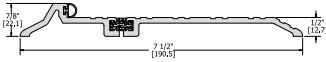

Thresholds and Weatherstripping

Description	Finish	Without Insert				With Insert			Comparison Numbers
		N	S	V	W	N	S	V	
506S Threshold - Carpet Divider 4" x 7/16"	MIL		13.84						NGP: 404 Pemko: 2364 ANSI: J32113
	DBA		18.82						
	GLD		21.64						
508S Threshold - Carpet Divider 1-13/16" x 11/16"	MIL		8.33						NGP: 414 Pemko: 236 ANSI: J32140
	DBA		10.89						
	GLD		11.76						
516S Threshold - Panic Thermal Barrier 5-1/8" x 7/8"	MIL			26.54	26.54	25.26	25.26		NGP: 8435 Pemko: 253X226FG ANSI: J36190
	DBA			35.28	35.28	32.93	32.93		
	GLD			37.16	37.16	35.48	35.48		
518S Threshold - Panic Thermal Barrier 7-1/2" x 7/8"	MIL			33.60	33.60	31.79	31.79		NGP: 8437 Pemko: 255X226FG ANSI: J36190
	DBA			44.76	44.76	42.19	42.19		
	GLD			49.25	49.25	48.18	48.18		
520S Threshold - Panic 5" x 1/2"	MIL			16.79	16.79	15.52	15.52		NGP: 896 Pemko: 2005 ANSI: J36130
	DBA			21.77	21.77	20.09	20.09		
	GLD			24.19	24.19	22.31	22.31		
532S Threshold - Panic 5" x 1"	MIL			20.63	20.63	19.08	19.08		NGP: 803 Pemko: 181 ANSI: J36100
	DBA			27.42	27.42	25.40	25.40		
	GLD			29.97	29.97	27.69	27.69		
541S Threshold - Panic 5" x 7/8"	MIL			20.23	20.23	18.82	18.82		NGP: 804 Pemko: 177 ANSI: J36100
	DBA			27.28	27.28	26.67	26.67		
	GLD			30.24	30.24	30.24	30.24		
552S Threshold - Panic 5" x 3/4"	MIL			19.96	19.96	18.95	18.95		NGP: 890 Pemko: 179 ANSI: J36100
	DBA			26.41	26.41	25.40	25.40		
	GLD			30.24	30.24	28.69	28.69		
560S Threshold - Panic 3-1/2" x 1"	MIL			17.40	17.40	16.26	16.26		NGP: 891 Pemko: 185 ANSI: J36300
	DBA			24.33	24.33	22.78	22.78		
	GLD			27.01	27.01	25.26	25.26		
565S Threshold - Panic 3-5/8" x 7/8"	MIL			17.81	17.81	16.54	16.54		Pemko: 1855 ANSI: J36300
	DBA			24.12	24.12	23.32	23.32		
	GLD			26.68	26.68	24.32	24.32